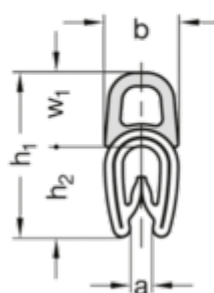

Varenummer: 202182145A20
 Beskrivelse: E+G tætningsliste GN 2182-14,5-A-20

Mål

Type A

a	= 1-2	Vægt i (g)	= 1650
b	= 6.5	w1	= 6.5
h1	= 14.5	w2 up to 50% deformation	= 5.25
h2	= 8		
l (Meter)	= 20		
r1	= 40		
r2	= 20		
r3	= 10		